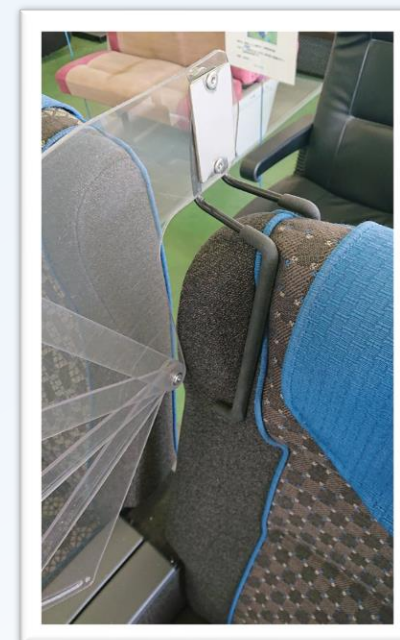

【COVI-guarD】シートタイプ別のご紹介①

【実用新案出願申請中】

**取付は挟み込み式で
簡単ワンタッチ取付**

①【回転リクライニング用開閉タイプ】

②【回転リクライニング用固定タイプ】

住江工業株式会社