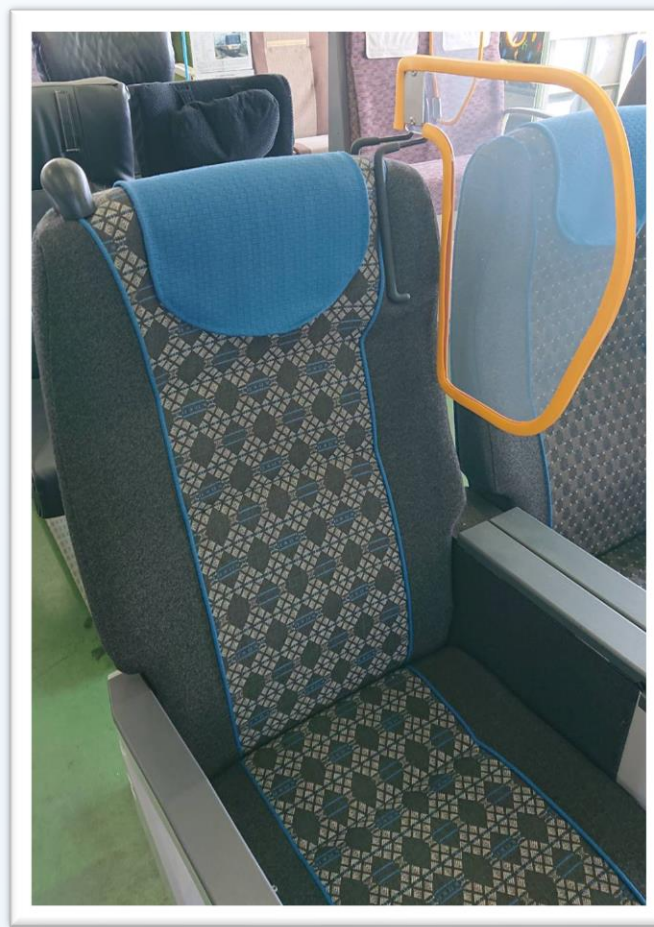

【COVI-guarD】シートタイプ別のご紹介①

【実用新案出願申請中】

**取付は挟み込み式で
簡単ワンタッチ取付**

②【回転リクライニング用固定タイプ】

住江工業株式会社