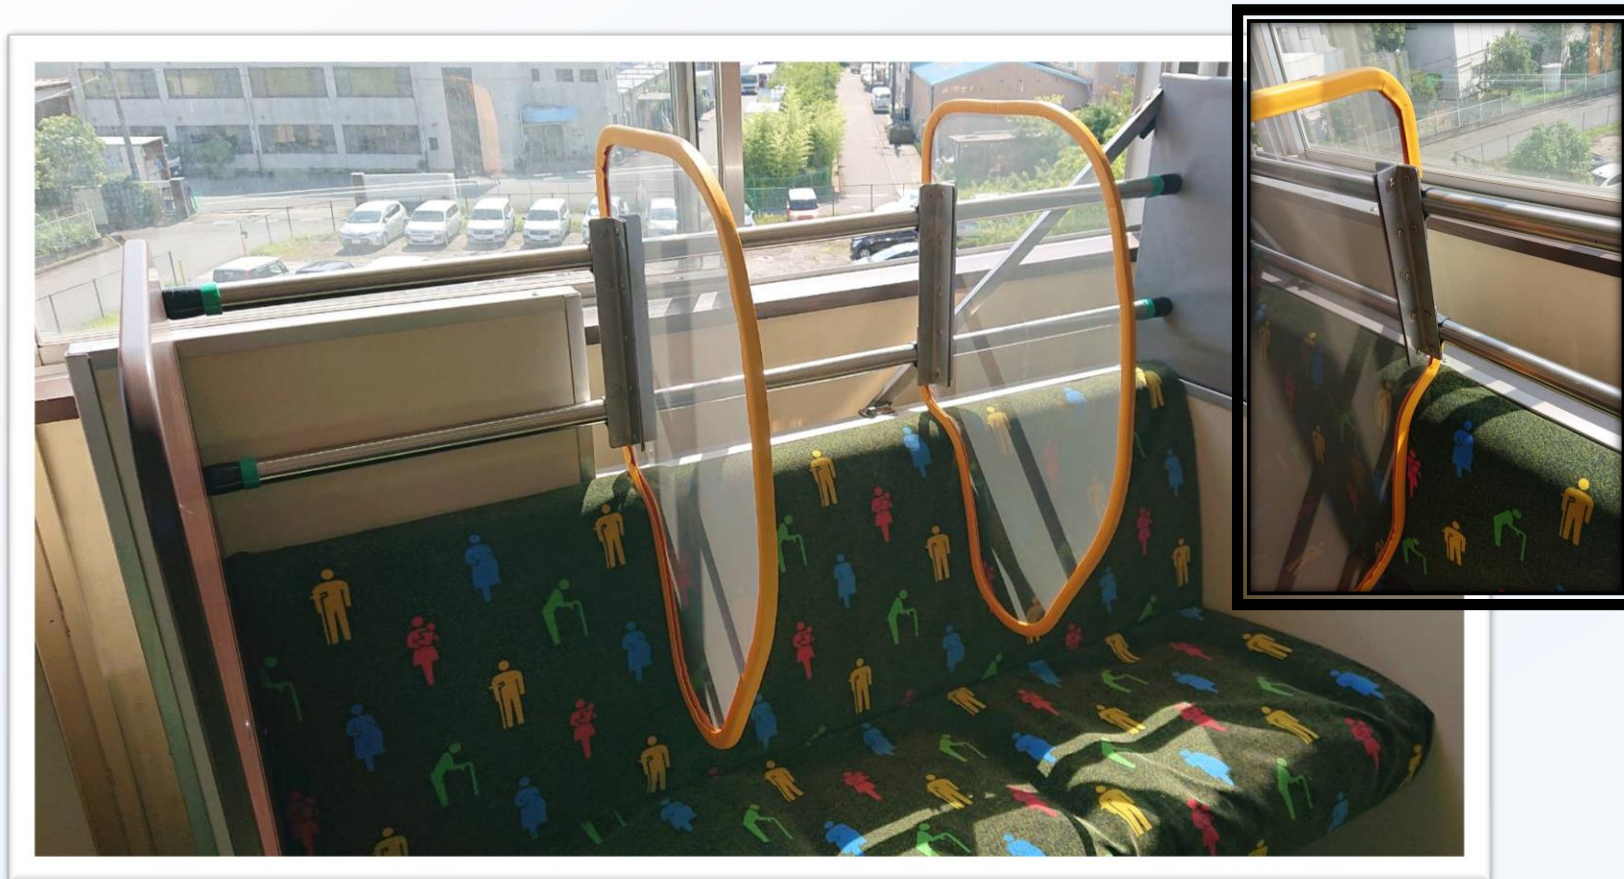

【COVI-guarD】車両内の飛散・飛沫防止対策に！

【実用新案出願申請中】

- ・既存のシートや壁に女性でも簡単ワンタッチ取付
- ・取り付かない場合は、シート形状や、
車内状況に合わせて設計変更も対応
- ・鉄道難燃A-A基準(難燃性)部材使用
- ・シールドは透明の為、圧迫感無く、防犯上も安心
- ・簡単構造で破損した場合も、すぐに交換できます

女性の視点で考えた商品です！

住江工業株式会社

【COVI-guarD】開発の経緯

【実用新案出願申請中】

③【転換シートタイプ】

④【固定シートタイプ】

**固定シートはデュアル
ロックファスナーで取付
転換シートは挟み込み取付**

住江工業株式会社

【COVI-guarD】シートタイプ別のご紹介③

【実用新案出願申請中】

仕切りや戸袋壁にパイプを
2本固定し、パイプにガード
ユニットを固定