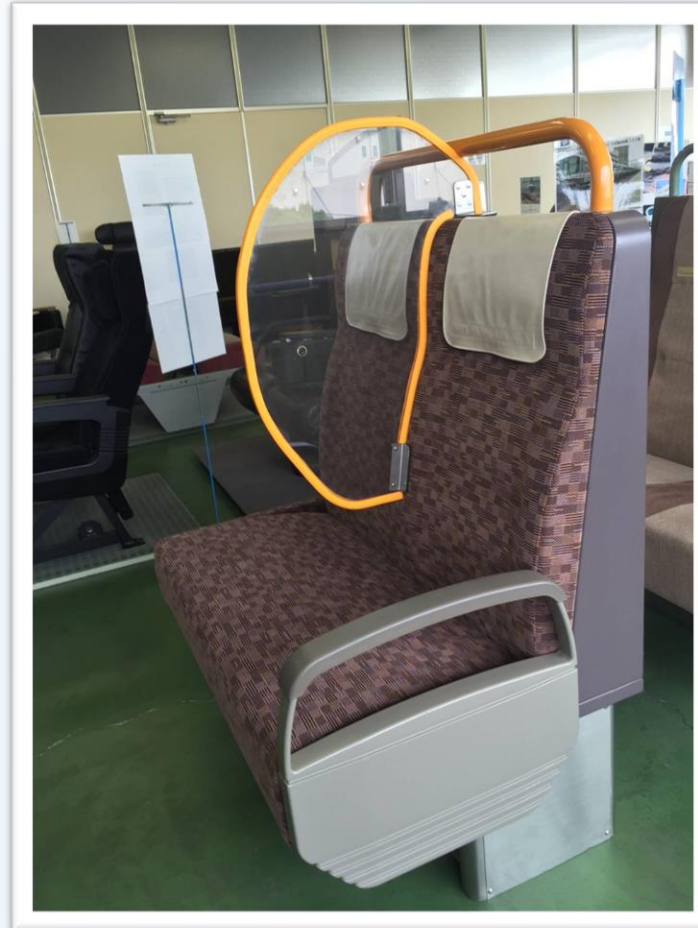

④【固定シートタイプ】